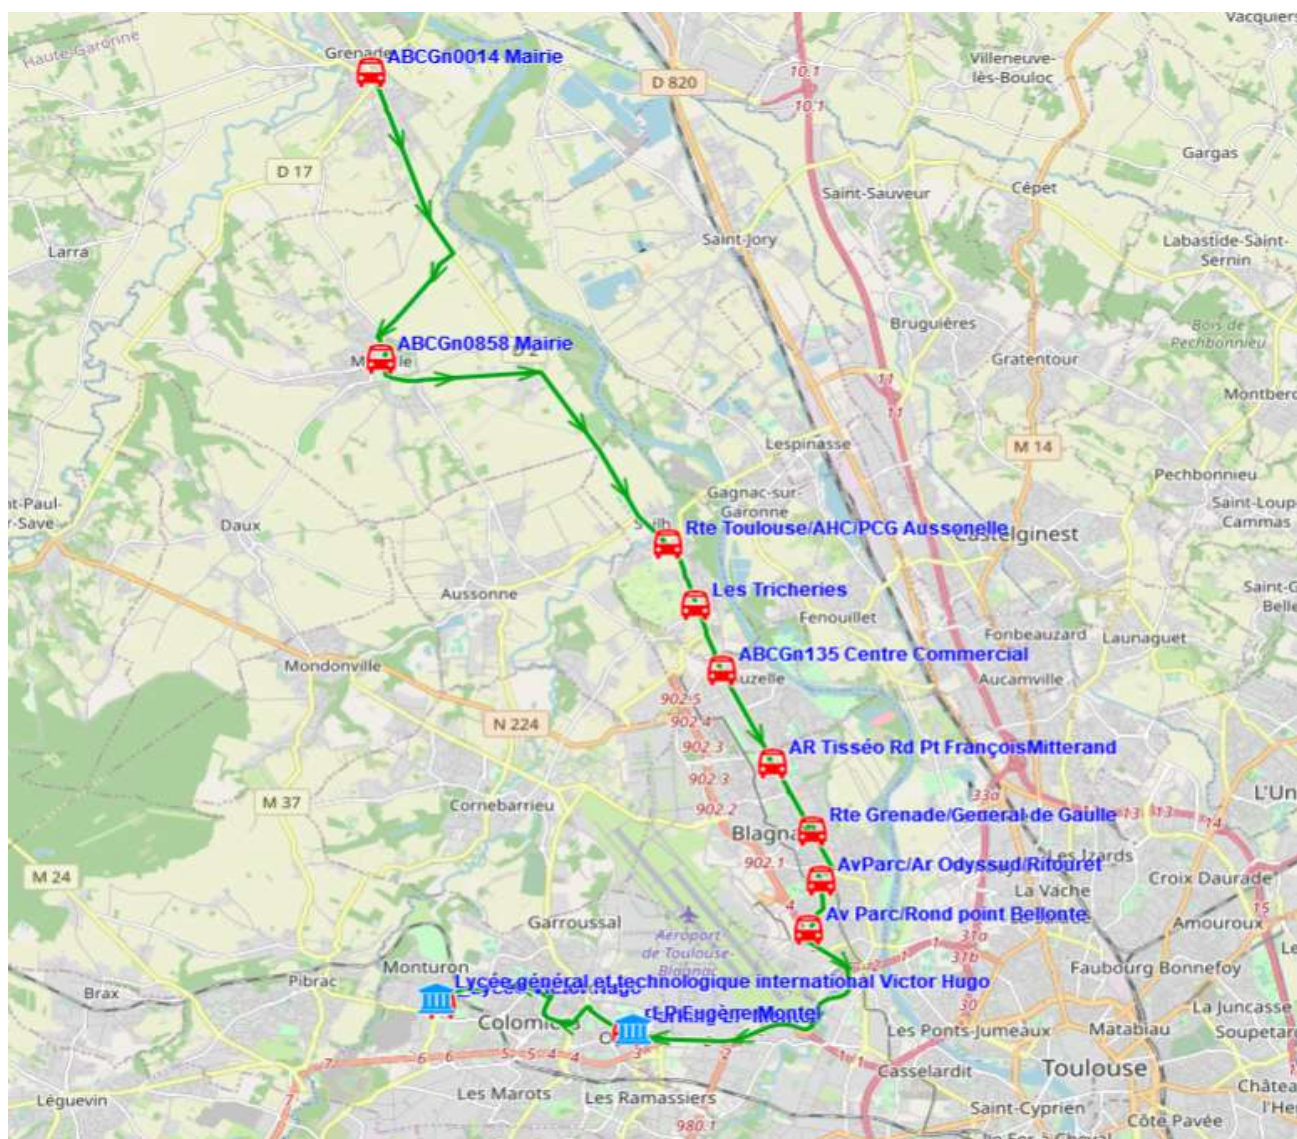

## Ligne : S8009 - GRENADE-BLAGNAC-LYCEES COLOMIERS

Validité à partir du 15/08/2022

Scol Course : Oui

Commune	Point d'arrêt	Immjv---
Itinéraires S8009A01		31,69
Km en charge		
GRENADE	ABCGn0014 Mairie	06:45
MERVILLE	ABCGn0858 Mairie	06:55
SEILH	Rte Toulouse/AHC/PCG Aussonnelle	07:11
	Les Tricheries	07:12
BEAUZELLE	ABCGn135 Centre Commercial	07:16
BLAGNAC	AR Tisséo Rd Pt FrançoisMitterand	07:20
	Rte Grenade/General de Gaulle	07:27
	AvParc/Ar Odysseus/Ritouret	07:30
	Av Parc/Rond point Bellonte	07:32
COLOMIERS	Parking LP Montel	07:45
	_Lycée Victor Hugo	07:55

### Transporteur

TRANSPORTS A. FAUR

## Ligne : S8009 - GRENADE-BLAGNAC-LYCEES COLOMIERS

Validité à partir du 15/08/2022

Commune	Point d'arrêt	Scol Course :	
		Oui	Oui
Itinéraires		S8009R01	S8009R01
Km en charge		38,46	38,46
		--m-----	Im-jv---
COLOMIERS	Parking LP Montel	13:00	17:55
	_Lycée Victor Hugo	13:20	18:10
BLAGNAC	Av Parc/Rond point Bellonte	13:41	18:31
	AvParc/Ar Odysud/Ritouret	13:43	18:33
	Rte Grenade/General de Gaulle	13:46	18:36
	AR Tisséo Rd Pt FrançoisMitterand	13:52	18:42
BEAUZELLE	ABCGn135 Centre Commercial	13:54	18:44
SEILH	Les Tricheries	13:55	18:45
	Rte Toulouse/AHC/PCG Aussonelle	14:02	18:52
MERVILLE	ABCGn0858 Mairie	14:14	19:04
GRENADE	ABCGn0014 Mairie	14:25	19:15