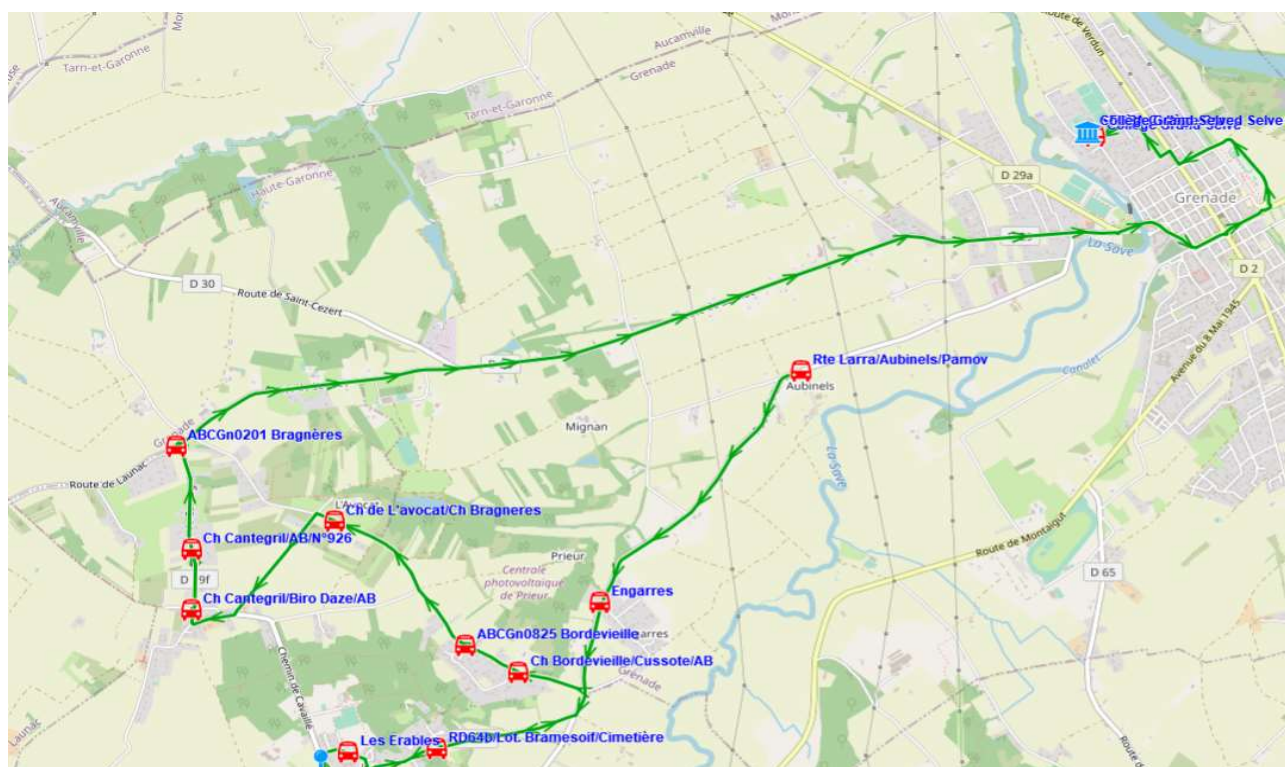

Fiche Horaire

Ligne : S7136 - GRENADE-LARRA-COLLEGE DE GRENADE

Validité à partir du 19/09/2022

Scol Course : Oui

Commune	Point d'arrêt	Itinéraires Km en charge	S7136A01 18,97 Immjv---
GRENADE	Rte Larra/Aubinels/Pamov		07:10
	Engarres		07:12
LARRA	Les Erables		07:15
	RD64b/Lot. Bramesoif/Cimetière		07:16
	Ch Bordevieille/Cussote/AB		07:18
	ABCGn0825 Bordevieille		07:19
	Ch de L'avocat/Ch Bragneres		07:21
	Ch Cantegril/Biro Daze/AB		07:23
	Ch Cantegril/AB/N°926		07:24
	ABCGn0201 Bragnères		07:26
GRENADE	Collège Grand Selve		07:45

Transporteur

TRANSPORTS A. FAUR

Fiche Horaire

Ligne : S7136 - GRENADE-LARRA-COLLEGE DE GRENADE

Validité à partir du 19/09/2022

Commune	Point d'arrêt	Scol Course :	Oui	Oui
		Itinéraires Km en charge	S7136R01 16,57 --m-----	S7136R01 16,57 lm-jv---
GRENADE	Collège Grand Selve		12:05	16:40
	Rte Larra/Aubineis/Pamov		12:15	16:50
LARRA	RD87/En Bajet		12:18	16:52
	Engarres		12:20	16:54
	Les Erables		12:21	16:55
	RD64b/Lot. Bramesoif/Cimetière		12:22	16:56
	Ch Bordevieille/Cussote/AB		12:23	16:57
	ABCGn0825 Bordevieille		12:24	16:58
	Ch de L'avocat/Ch Bragneres		12:25	17:00
	Ch Cantegril/Biro Daze/AB		12:27	17:02
	Ch Cantegril/AB/N°926		12:29	17:04
	ABCGn0201 Bragnères		12:30	17:05

Transporteur

TRANSPORTS A. FAUR