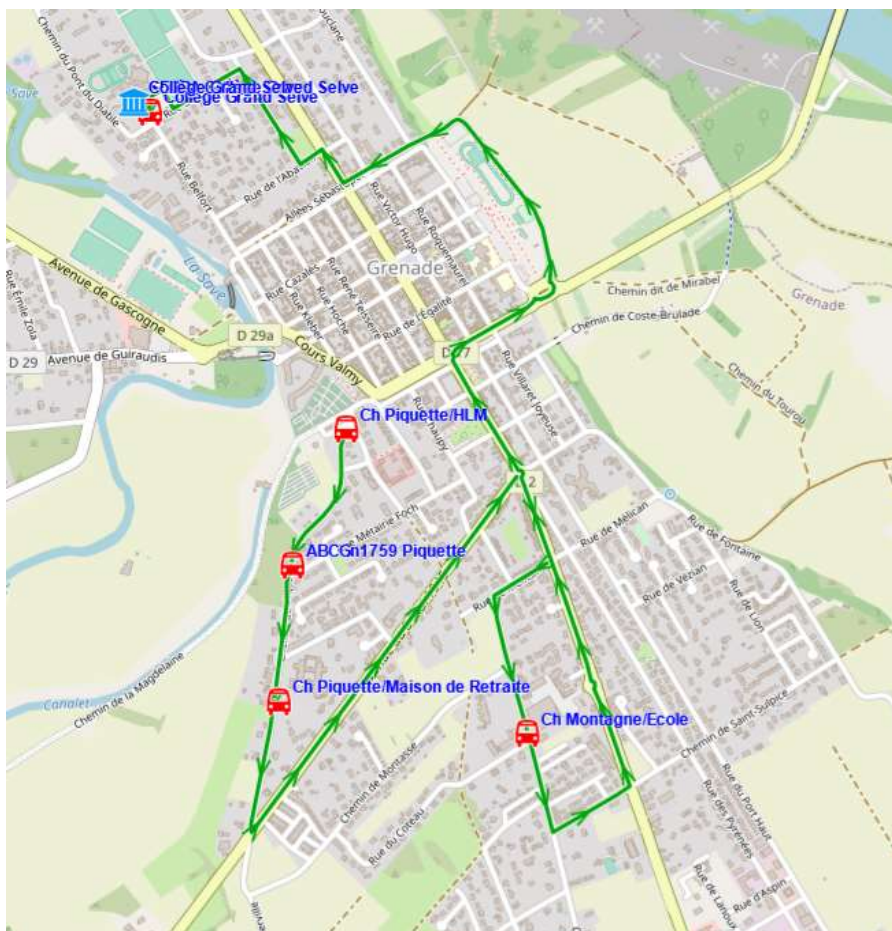

Fiche Horaire

Ligne : S7137 - GRENADE-COLLEGE GRENADE

Validité à partir du 01/08/2023

Scol Course : Oui

Commune	Itinéraires Km en charge	S7137A01 Immjv---
GRENADE	Ch Piquette/HLM	07:21
	ABCGn1759 Piquette	07:22
	Ch Piquette/Maison de Retraite	07:23
	Ch Montagne/Ecole	07:29
	Collège Grand Selve	07:40

Transporteur

TRANSDEV OCCITANIE OUEST

Fiche Horaire

Ligne : S7137 - GRENADE-COLLEGE GRENADE

Validité à partir du 01/08/2023

Commune	Scol Course :	Oui	Oui
	Itinéraires Km en charge	S7137R01 5,4	S7137R01 5,4
Point d'arrêt		--m----	lm-jv---
GRENADE	Collège Grand Selve	12:05	16:40
	Ch Piquette/HLM	12:15	16:50
	ABCGn1759 Piquette	12:16	16:51
	Ch Piquette/Maison de Retraite	12:17	16:52
	Ch Montagne/Ecole	12:20	16:58

Transporteur

TRANSDEV OCCITANIE OUEST