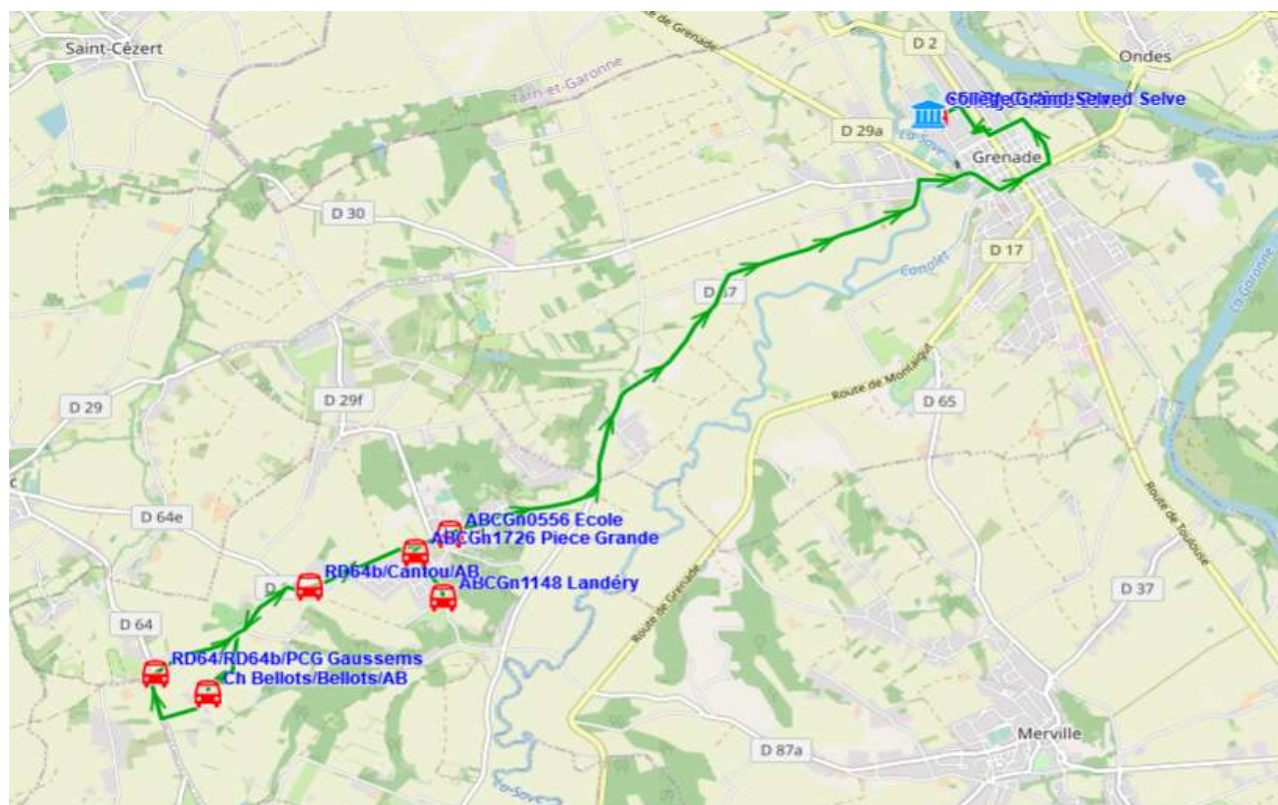

## Ligne : S7142 - LARRA-COLLEGE DE GRENADE

Validité à partir du 15/08/2022

Scol Course : Oui

Commune	Itinéraires Km en charge Point d'arrêt	S7142A01 16,1 Immjv---
LARRA	ABCGn1148 Landéry	07:15
	ABCGn1726 Piece Grande	07:16
	RD64b/Cantou/AB	07:19
	Ch Bellots/Bellots/AB	07:22
	RD64/RD64b/PCG Gaussems	07:24
	ABCGn0556 Ecole	07:32
GRENADE	Collège Grand Selve	07:50

### Transporteur

CARS GERS GARONNE