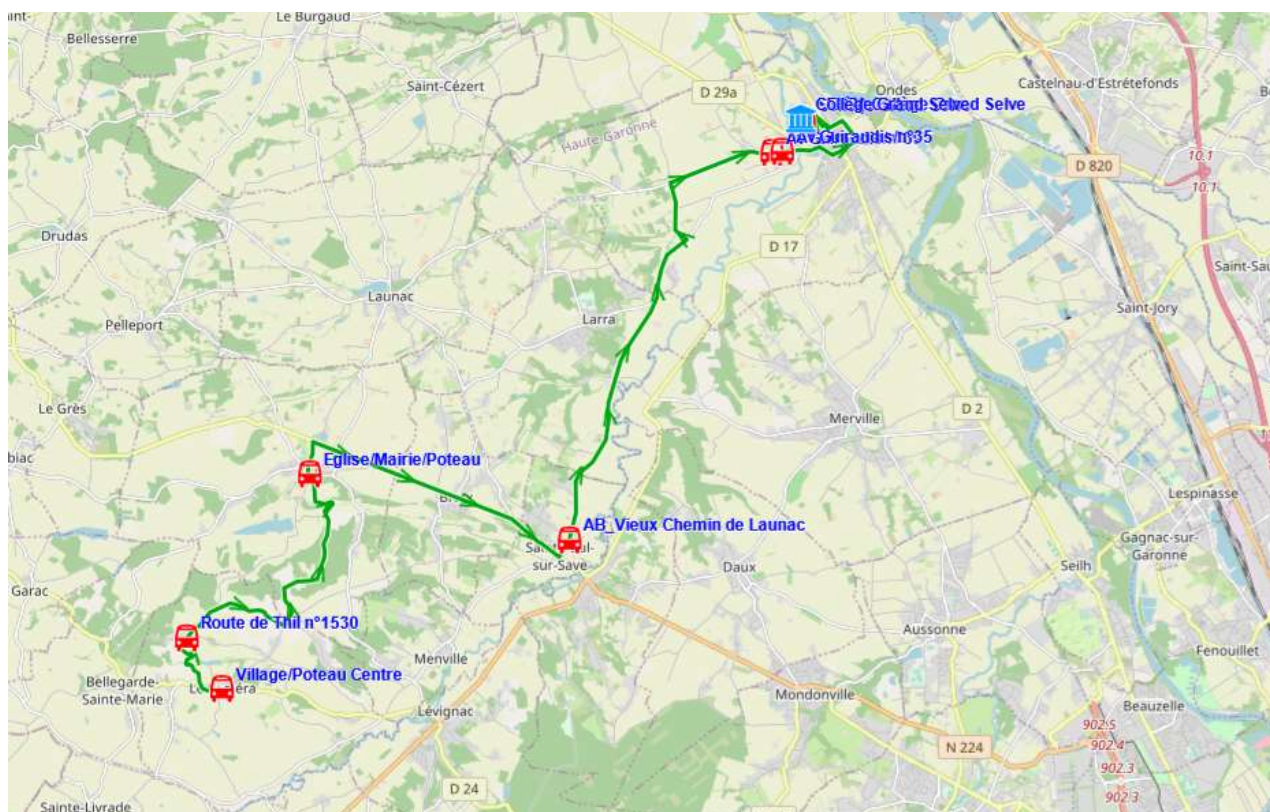

Fiche Horaire

Ligne : S7146 - LE CASTERA-SEGPA COLLEGE GRENADE

Validité à partir du 01/08/2023

Scol Course : Oui

Commune	Itinéraires Km en charge Point d'arrêt	S7146A01 29,04 Immjv---
LE CASTERA	Village/Poteau Centre	07:00
	Route de Thil n°1530	07:05
THIL	Eglise/Mairie/Poteau	07:13
SAINT-PAUL-SUR-SAVE	AB_Vieux Chemin de Launac	07:20
GRENADE	Av Guiraudis/n°39	07:33
	Av Guiraudis/n°35	07:34
	Collège Grand Selve	07:45

Transporteur

VERDIE AUTOCARS (DREMIL)

Fiche Horaire

Ligne : S7146 - LE CASTERA-SEGPA COLLEGE GRENADE

Validité à partir du 01/08/2023

Commune	Point d'arrêt	Scol Course :	
		Oui	Oui
Itinéraires		S7146R01	S7146R01
Km en charge		28,08	28,08
GRENADE	Collège Grand Selve	12:05	16:40
	Av Guiraudis/n°36	12:10	16:45
	AvGuiraudis/Guiraudis/C.Huissiers	12:11	16:46
SAINT-PAUL-SUR-SAVE	n°395 Rte de grenade	12:26	17:00
THIL	Mairie-Eglise	12:35	17:07
LE CASTERA	Route de Thil n°1589	12:48	17:20
	Village/Poteau Centre	12:52	17:24

Transporteur

VERDIE AUTOCARS (DREMIL)