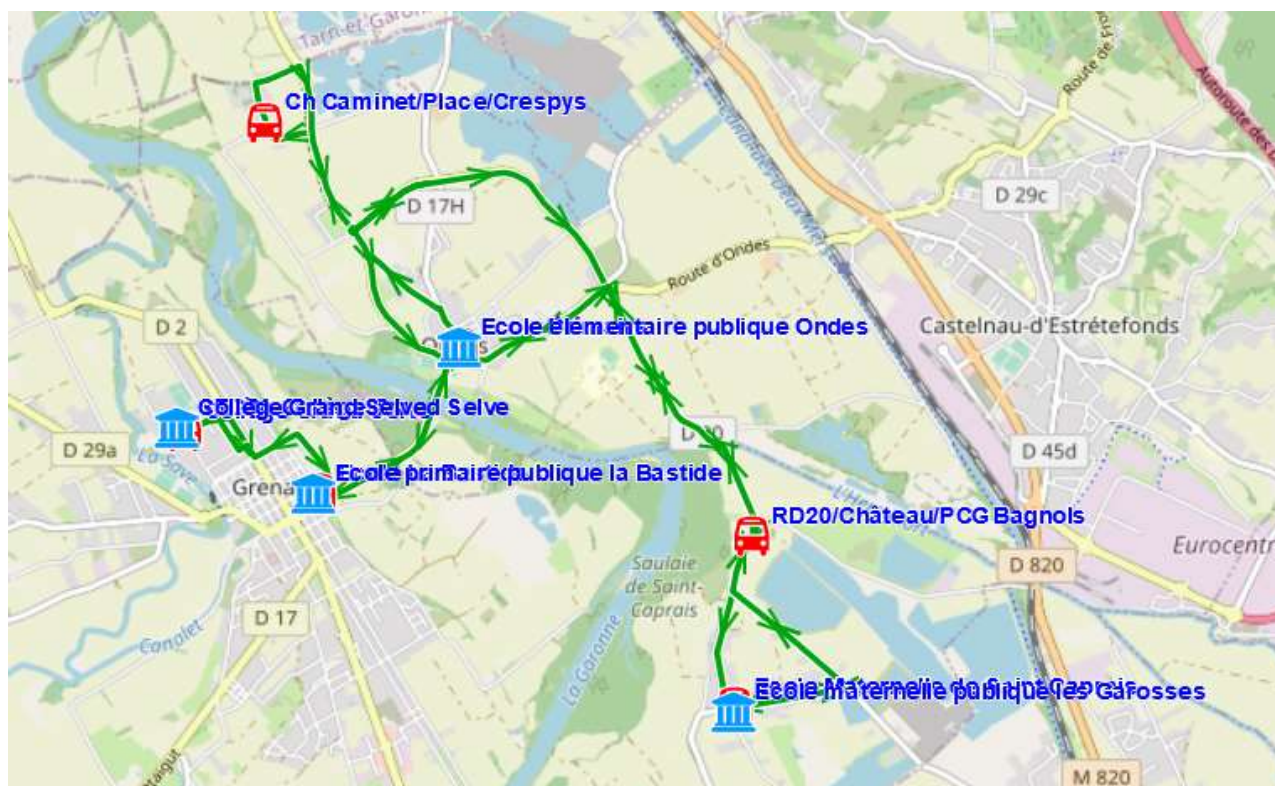

Fiche Horaire

Ligne : S7401 - RPI ONDES-GRENADE ST CAPRAIS

Validité à partir du 15/08/2022

Scol Course : Oui

Nota :

Commune	Itinéraires	S7401A01
	Point d'arrêt	Km en charge
		Immjv---
GRENADE	Collège Grand Selve ^(A)	07:45
	Ecole La Bastide	07:50
	Ecole Maternelle de Saint Caprais	08:00
	RD20/Château/PCG Bagnols	08:05
ONDES	Ecole Primaire	08:10
	Ch Caminet/Place/Crespys	08:15
	Ecole Primaire	08:30
GRENADE	Ecole Maternelle de Saint Caprais	08:45
	Collège Grand Selve ^(A)	08:55

Transporteur

CARS GERS GARONNE

Nota

A - Accompagnant

Fiche Horaire

Ligne : S7401 - RPI ONDES-GRENADE ST CAPRAIS

Validité à partir du 15/08/2022

Scol Course : Oui Oui
Nota :

Commune	Point d'arrêt	Itinéraires	S7401R01	S7401R01
		Km en charge	21,91	21,91
			--m----	lm-jv---
GRENADE	Ecole La Bastide ^(A)		11:15	16:10
ONDES	Ecole		11:25	16:20
GRENADE	RD20/Château/PCG Bagnols		11:35	16:30
	Ecole Maternelle de Saint Caprais		11:38	16:33
ONDES	Ecole Primaire		11:49	16:46
	Ch Caminet/Place/Crespys		11:56	16:53
GRENADE	Ecole La Bastide ^(A)		12:07	17:02

Transporteur

CARS GERS GARONNE

Nota

A - Accompagnant